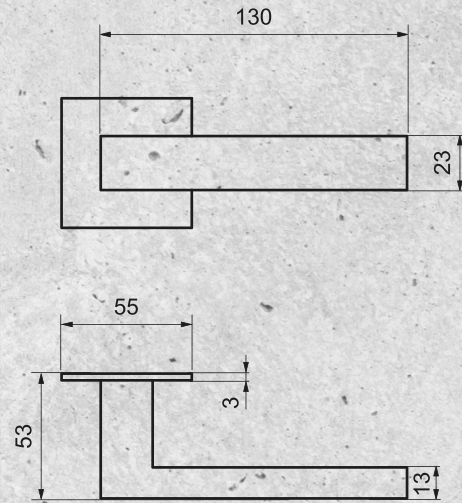

Abano Flat Square

KLASSIFIZIERUNG GEMÄSS EN 1906 : 2012
GEBRAUCHSKATEGORIE 3 (FÜR STANDARDTÜREN)

AUSFÜHRUNG

2-teilige Flachrosette ohne sichtbare Verschraubung
Magnetunterkonstruktion für perfekten Halt der Deckrosette
Drücker mit Hochhaltefeder (fest/drehbar gelagert)
Befestigung der Madenschraube UNTEN
flache Rosette 3 mm hoch
Unterkonstruktion mit Stütznocken und Magneteinsatz-
optimale Montage der Deckrosette
8 mm Hohlstift für Türstärken von 38 mm bis 42 mm

FARBE

Tiefschwarz | RAL 9005

ERHÄLTlich IN DER AUSFÜHRUNG

BB | PZ | RZ | OS | WC

Wechselgarnitur mit Knopf zentriert

ARTIKELNUMMER

FQ 09 26 ...