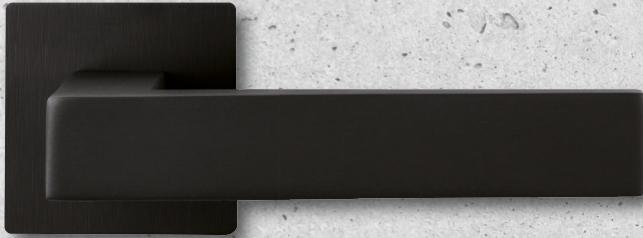

Abano Flat Square

KLASSIFIZIERUNG GEMÄSS EN 1906 : 2012
GEBRAUCHSKATEGORIE 3 (FÜR STANDARDTÜREN)

AUSFÜHRUNG

2-teilige Flachrosette ohne sichtbare Verschraubung
Magnetunterkonstruktion für perfekten Halt der Deckrosette
Drücker mit Hochhaltefeder (fest/drehbar gelagert)
Befestigung der Madenschraube UNTEN
flache Rosette 3 mm hoch
Unterkonstruktion mit Stütznocken und Magneteinsatz-
optimale Montage der Deckrosette
8 mm Hohlstift für Türstärken von 38 mm bis 42 mm

FARBE

Tiefschwarz | RAL 9005

ERHÄLTlich IN DER AUSFÜHRUNG

BB | PZ | RZ | OS | WC

Wechselgarnitur mit Knopf zentriert

ARTIKELNUMMER

FQ 09 26 ...